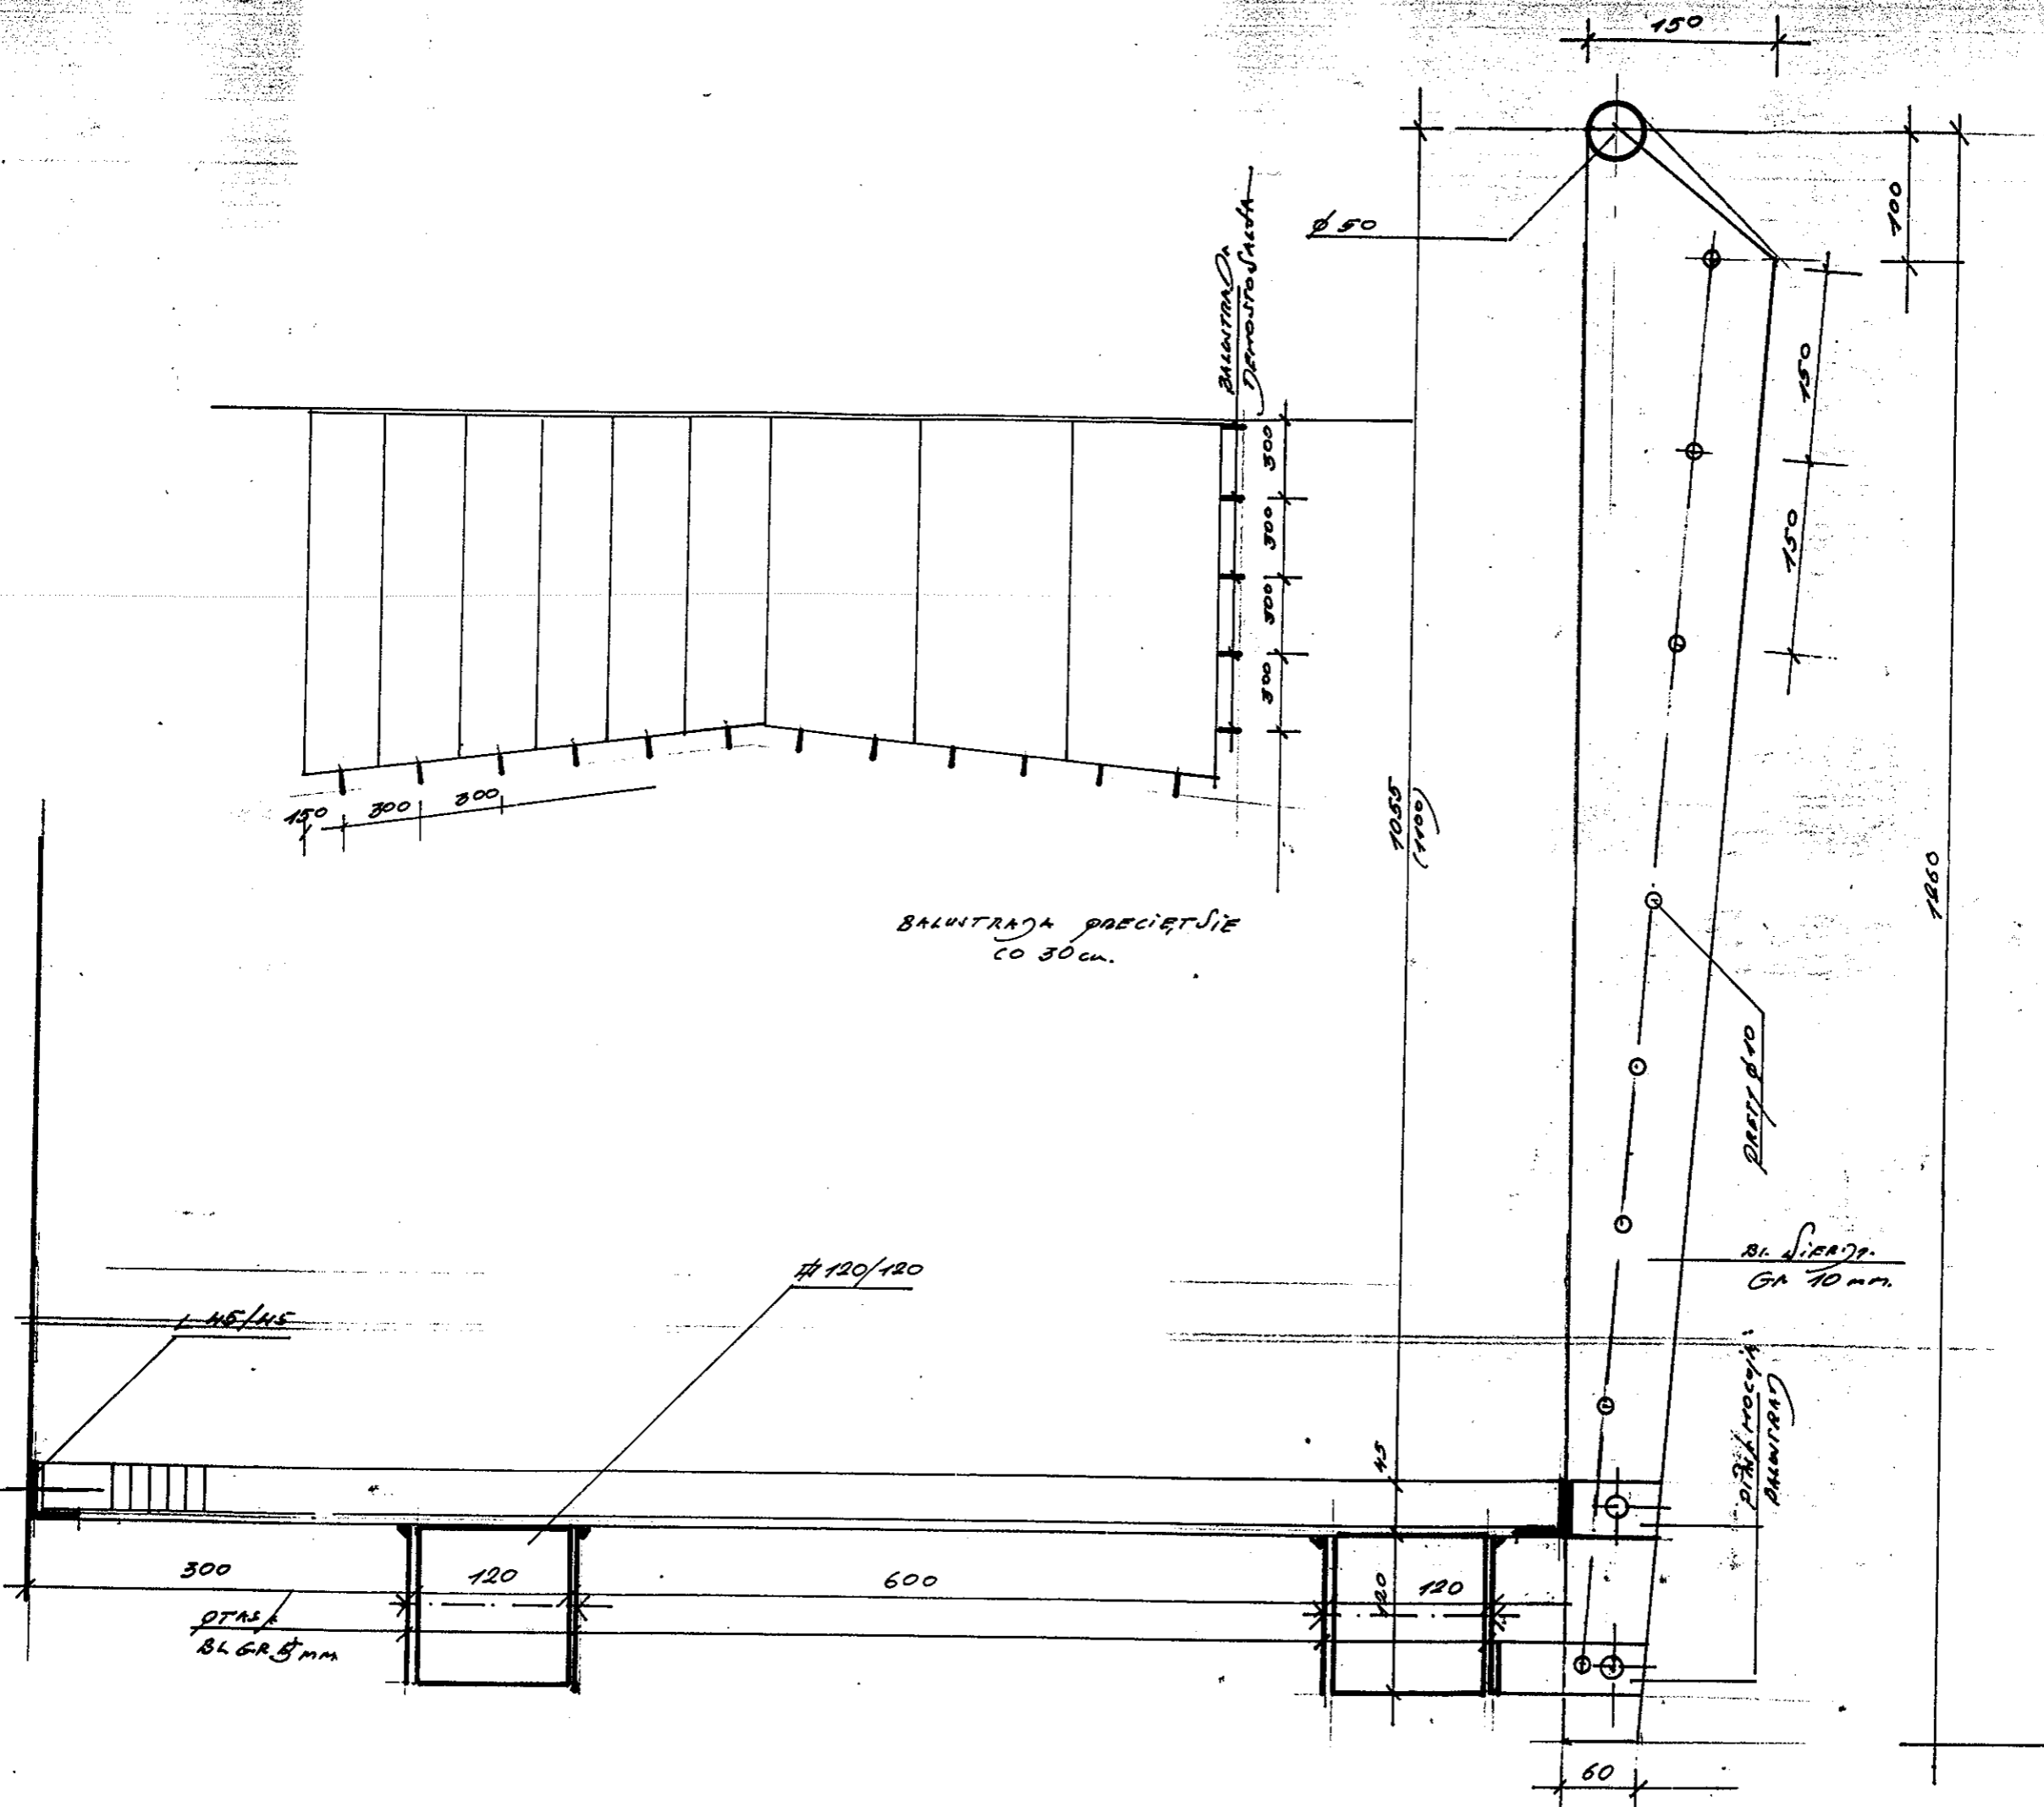

stocznica drzwi

BALUSTRADA PRZECIETNIE
CO 30cm.

BALUSTRADA
DEMONTOWALNA

PRZET 40

BL. SIERPI.
GA 70mm.

BL. GR. 5mm

L 45/45

120/120

OTAS
BL GR. 5mm

150

700

150
150

1055
(1100)

1860

45

300

120

600

120

120

60